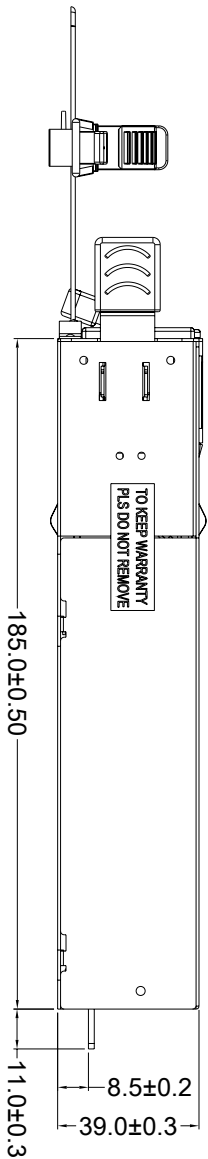

外觀圖

Wire Mount Black

Pantone 2766C

Pantone Hexachrome Black C

NOTE:

1. 黑色塑膠線扣出貨時, 不需組裝, 依生產注意事項放入指定包材位置

UNIT: mm

P/N.: 9PA20A0600

MODEL NO.: FSP2000-20FM	TITLE: OUTLINE	SHEET: 1 OF 1	REV: 01
RD12	PE	CHECKED	DESIGN
			Joe
			Sep. 20. 2019