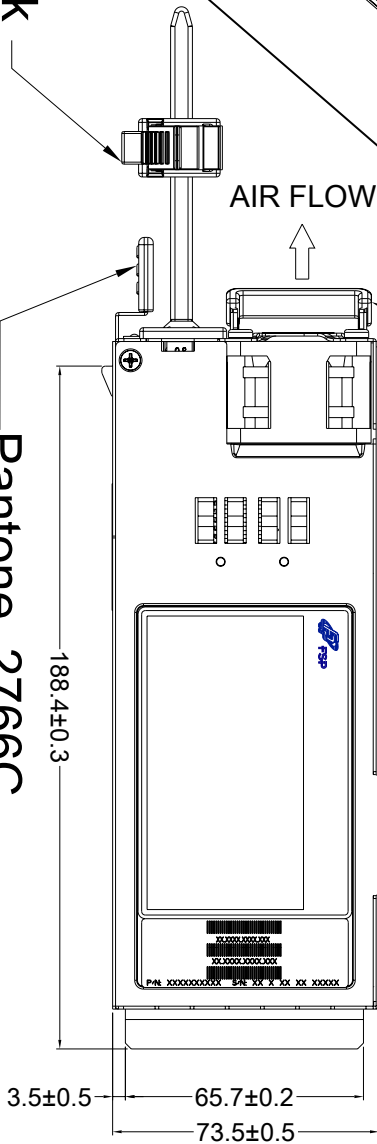

外觀圖

Wire Mount Black

Pantone 2766C

Pantone Hexachrome Black C

NOTE:

1. 黑色塑膠線扣出貨時, 不需組裝, 依生產注意事項放入指定包材位置

UNIT: mm

P/N.: 9PA20A0600

MODEL NO.: FSP2000-20FM	TITLE: OUTLINE	SHEET: 1 OF 1	REV: 01
RD12	PE	CHECKED	DESIGN
			Joe
			Sep. 20. 2019