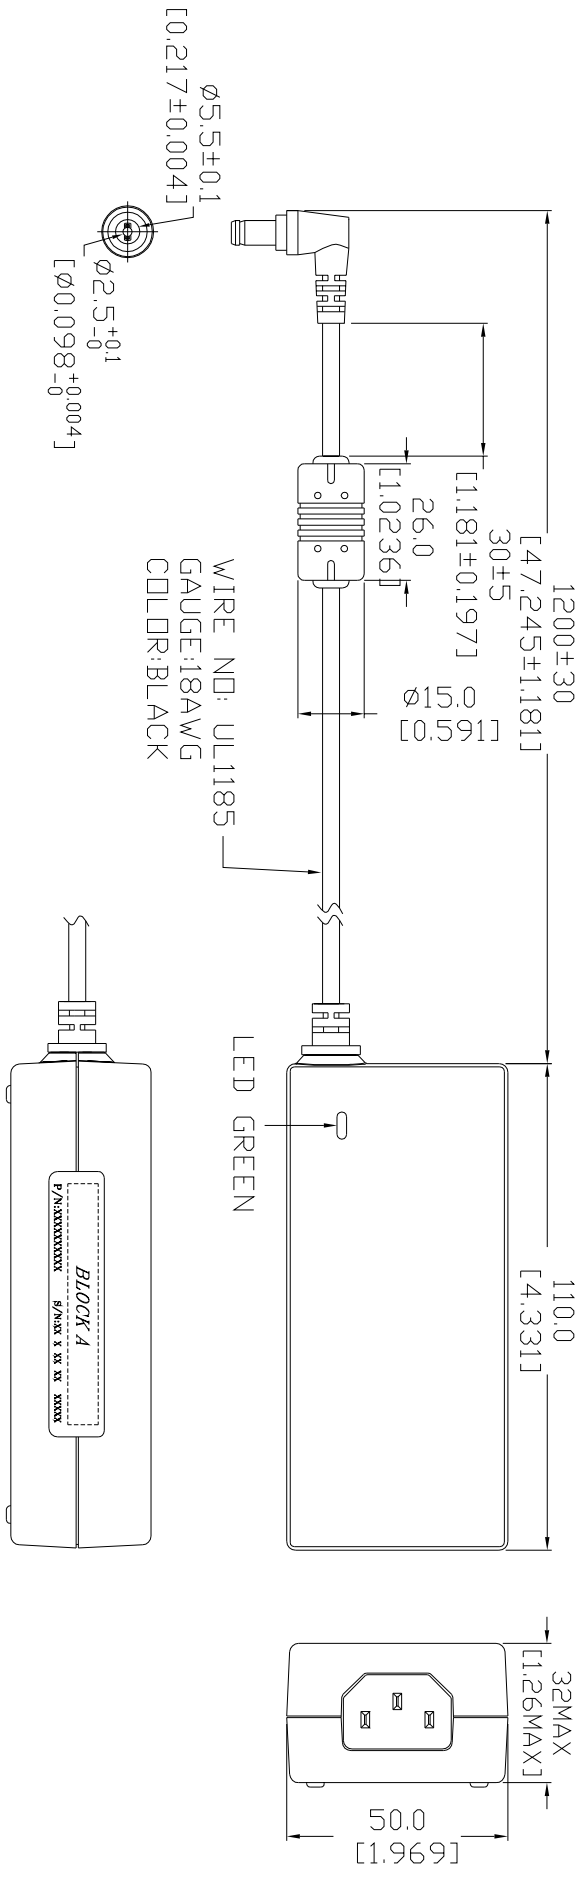

SCALE: 1:1  
UNIT:mm  
[inch]

1. CABLE&CASE COLOR: BLACK
2. INLET: C14
3. 未標示之公差值為  $\pm 0.5$  [0.020]
4. 超音熔接

P/N.: 9NA0481500

MODEL NO. : FSP048-RHAN3	OUTLINE	SHEET: 1 OF 1	REV: 1
R&D(SH)	P E	DRAWN	DATE
INTERIOR COUNTERSIGN:		HUYF	15/MAY/17'