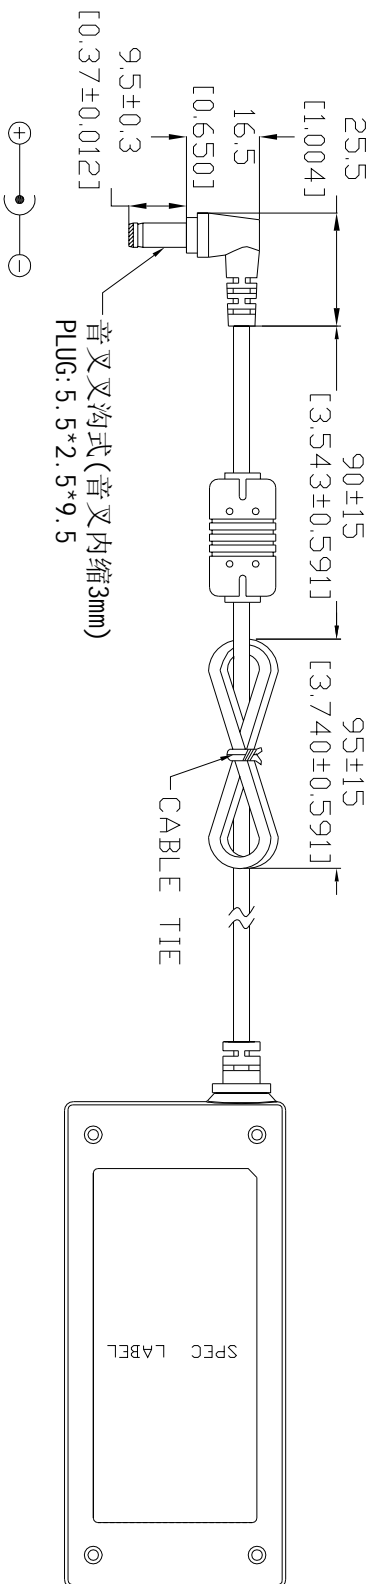

SCALE: 1:1  
UNIT:mm  
[inch]

1. CABLE&CASE COLOR: BLACK
2. INLET: C14
3. 未標示之公差值為  $\pm 0.5$  [0.020]
4. 超音熔接

P/N.: 9NA0481500

MODEL NO. : FSP048-RHAN3	OUTLINE	SHEET: 1 OF 1	REV: 1
R&D(SH)	P E	DRAWN	DATE
INTERIOR COUNTERSIGN:		HUYF	15/MAY/17'